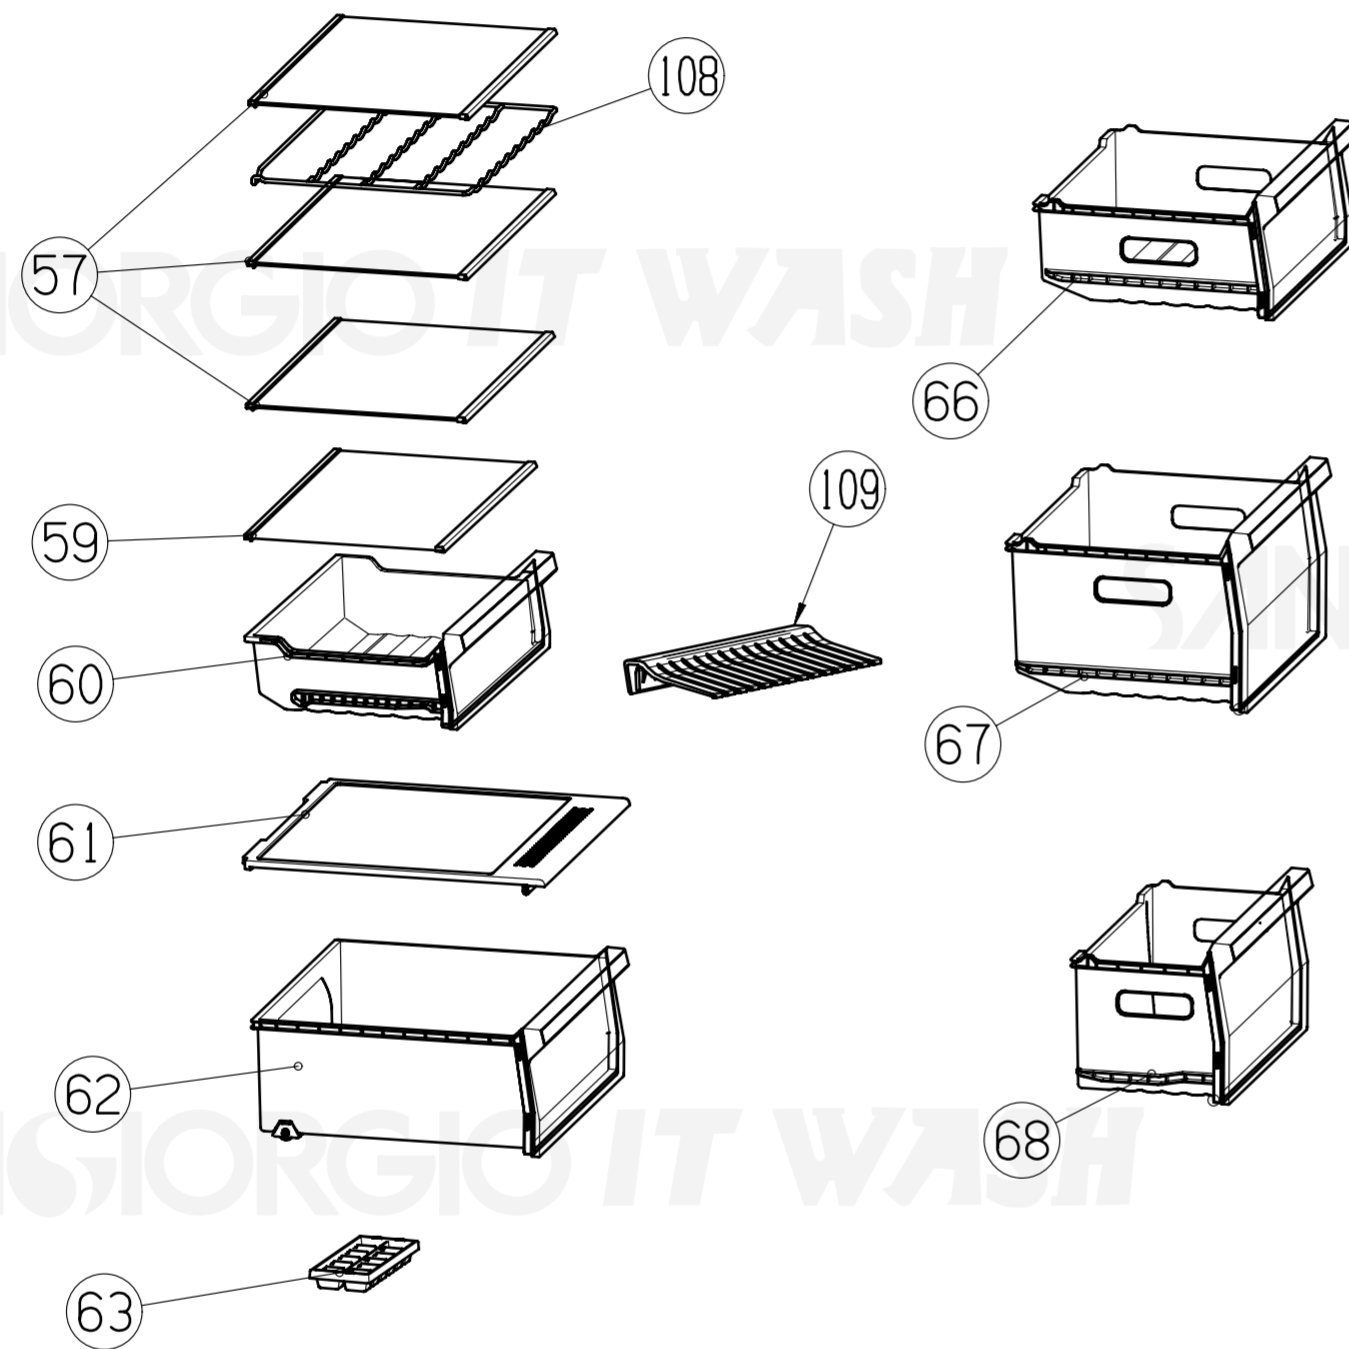

ESPLOSO ASSISTENZA SC38NFXDE

SANGIORGIO IT WASH

SANGIORGIO IT WASH

PART No.	CODICE	DESCRIZIONE	DESCRIPTION
57	ITWK2079702	Ripiano superiore	Shelf upper
59	ITWK2079703	Ripiano inferiore	Shelf lower
60	ITWK2018514	Cassetto superiore	Upper drawer
61	ITWK2018514	Coperchio portavedura	Crisper cover
62	ITWK2096281	Cassetto verdura	Crisper
63	ITWK1051965	Porta ghiaccio	Ice tray
66	ITWK2099162	Cassetto superiore	Upper drawer
67	ITWK2096283	Cassetto centrale	Central drawer
68	ITWK2081791	Cassetto superiore	Upper drawer
108	ITWK2018554	Portabottiglie	Bottle rack
109	ITWK1457141	Banda blocca bottiglie	Bottles block stripe

SANGIORGIO IT WASH

SANGIORGIO IT WASH

SANGIORGIO IT WASH

SANGIORGIO IT WASH