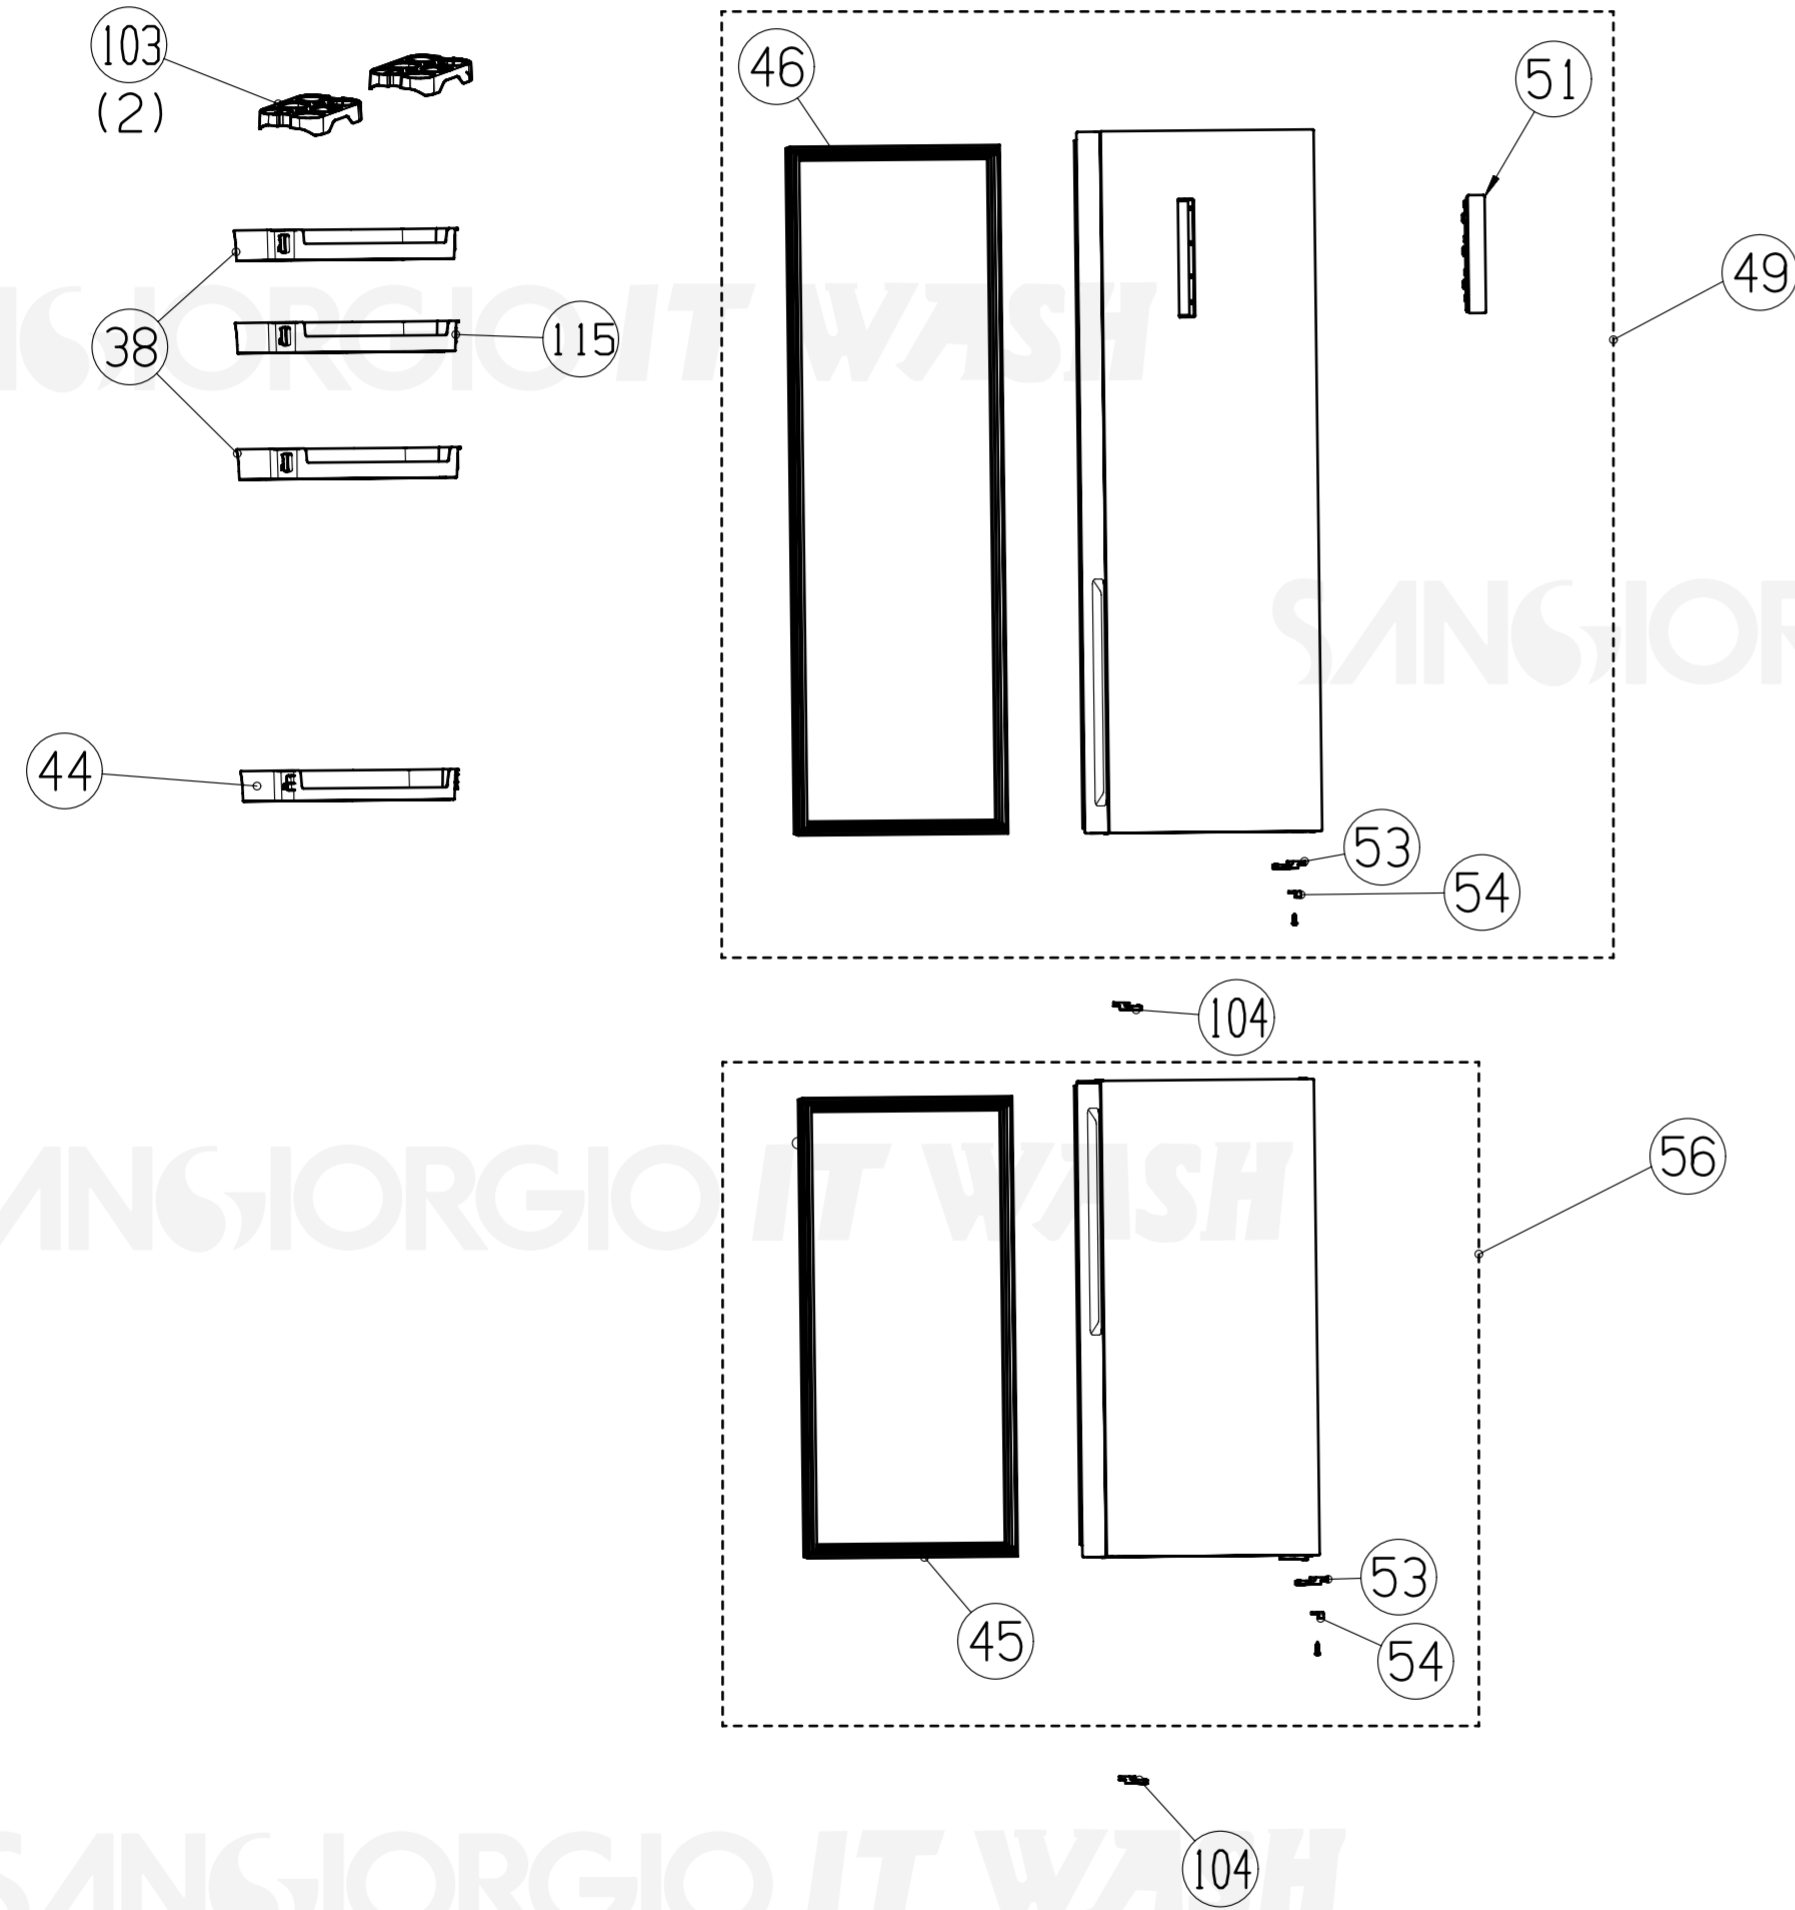

# ESPLOSO ASSISTENZA SC38NFXDE

SANGIORGIO IT WASH

SANGIORGIO IT WASH

PART No.	CODICE	DESCRIZIONE	DESCRIPTION
38	ITWK2081751	Balconcino superiore	Upper shelf
44	ITWK2081767	Balconcino inferiore	Lower shelf
45	ITWK1887527	Guarnizione porta congelatore	Freezer door Gasket
46	ITWK1909750	Guarnizione porta frigo	Refrigerator door gasket
49	ITWK2130840	Assieme porta frigorifero	Complete refrigerator door unit
51	ITWK2108524	Scheda elettronica	Functional board
53	ITWK1914354	Fermo porta	Door stopper
54	ITWK1869048	Fine corsa	Limit block
56	ITWK4133867	Assieme porta congelatore	Complete refrigerator door unit
104	ITWK1914356	Fermaporta	Door stopper
115	ITWK4283156	Balcone superiore	Upper shelf