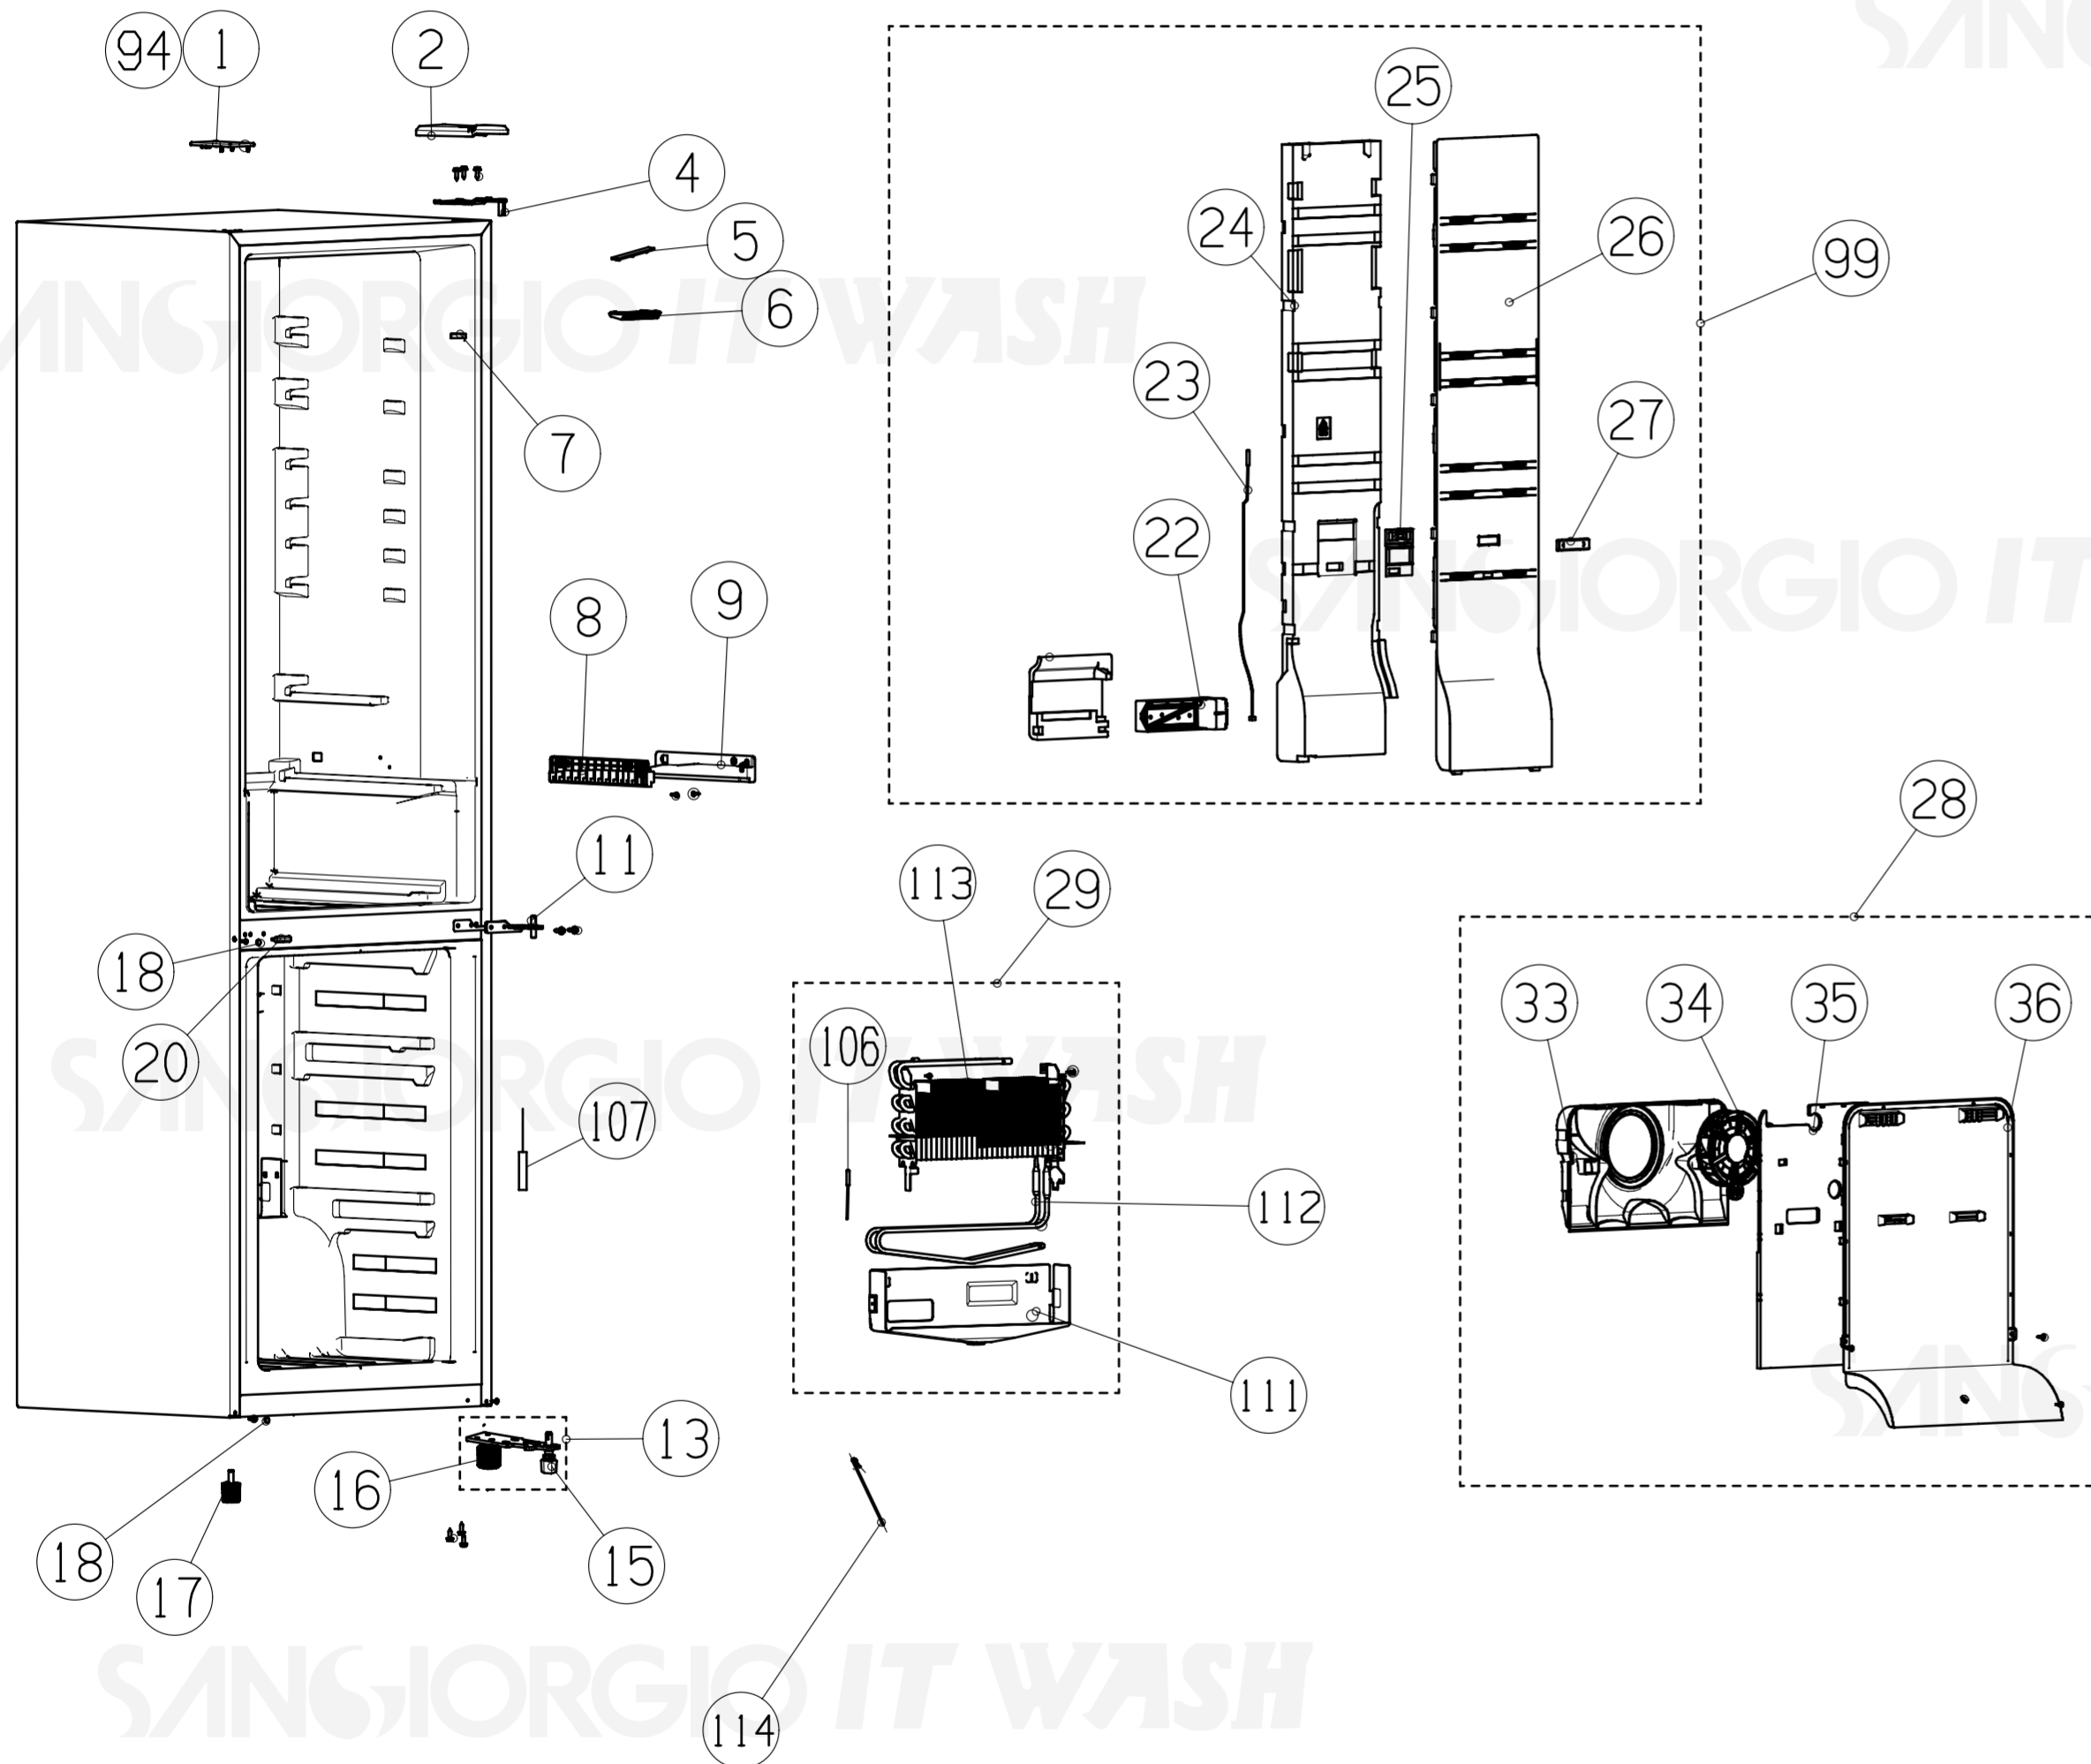

ESPLOSO ASSISTENZA SC38NFXDE

SANGIORGIO IT WASH

SANGIORGIO IT WASH

PART No.	CODICE	DESCRIZIONE	DESCRIPTION
1 e 94	ITWK2010215 e ITW K4108950	Tappo foro viti	Screw hole cover
2	ITWK2010214	Coperchio cerniera superiore	Upper hinge cover
4	ITWK1883533	Componente cerniera superiore	Upper hinge part
5	ITWK1887585	Striscia LED	LED bulb
6	ITWK2079958	Cover display	Display cover
7	ITWK1092783	Interruttore	Door switch
8	ITWK2022511	Binario guida cassetto sinistro	Left drawer guide rail
9	ITWK2022513	Binario guida cassetto destro	Right drawer guide rail
8	ITWK2026968	Parte canale del vento frigorifero	Refrigerator wind channel part
11	ITWK1883545	Cerniera centrale	Middle hinge
13	ITWK1890898	Cerniera inferiore	Lower hinge
15	ITWK1498364	Kit piedino regolabile dx	Adjustable foot kit
16 e 17	ITWK1113301 e ITWK2031406	Piedino regolabile sx	Adjustable foot
18 e 20	ITWK1944725 e ITWK2033597	Tappo foro viti	Screw hole cover
22	ITWK1960671	Dumper	Wind gate foam damper
23	ITWK1519366	Sensore di temperatura	Temperature sensor
24	ITWK2130820	Spugna canale aria refrigerata	Refrigerated wind channel foam
25	ITWK2018324	Blocco canale aria	Conditioning block for wind gate
26	ITWK2132811	Coperchio canale aria frigorifero	Refrigerator air duct cover
27	ITWK2018326	Regolatore della temperatura	Temperature adjusting slide
28	ITWK2132198	Unità canale aria congelato	Freezer air duct unit
29	ITWK2031237	Assieme evaporatore	Evaporator unit
33	ITWK2249317	Coperchio canale aria congelatore	Freezer air duct cover
34	ITWK1960962	Motore DC	DC motor
35	ITWK2018395	Piastra d'installazione	Insulation plate
36	ITWK2130822	Coperchio canale aria congelatore	Freezer air duct cover
99	ITWK2132191	Assieme condotto frigorifero	Refrigerator air channel unit
106	ITWK1051790	Sensore temperatura	Temperature sensor
107	ITWK1057042	Sensore temperatura	Temperature sensor
111	ITWK2018556	Vassoio condensa	Water drain
112	ITWK2015126	Resistenza	Tube type electric heater