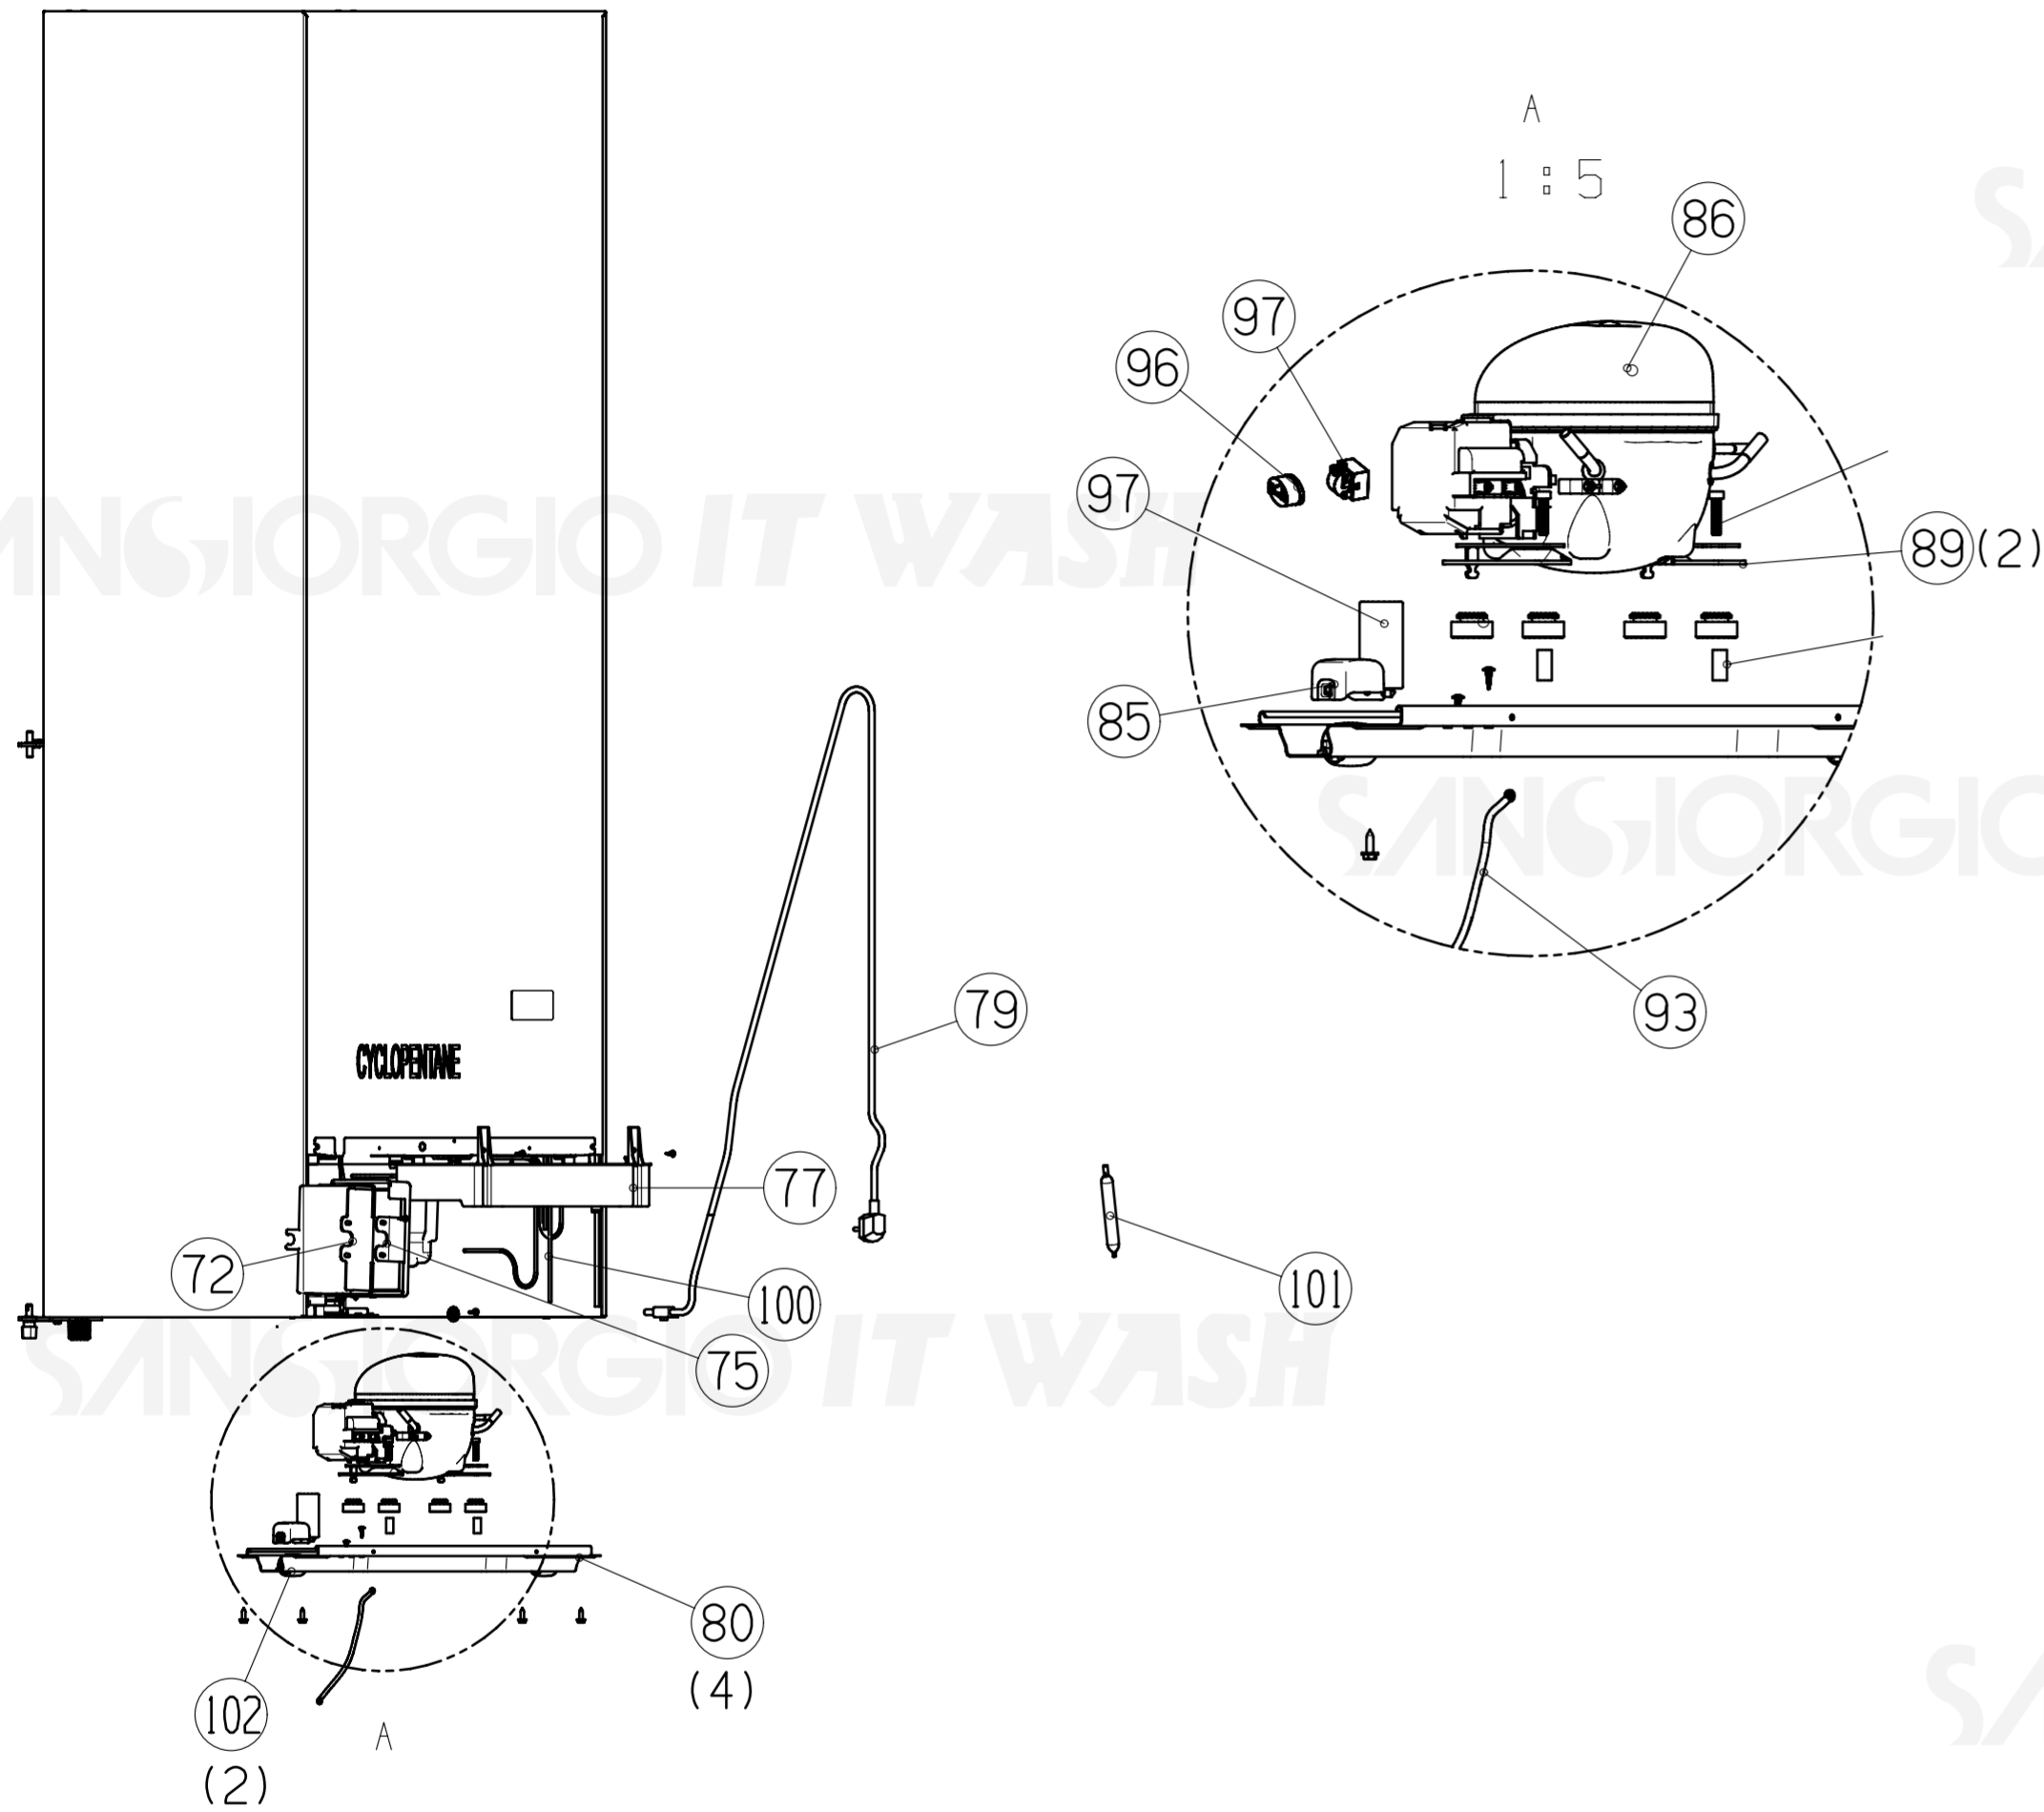

ESPLOSO ASSISTENZA SC38NFXDE

PART No.	CODICE	DESCRIZIONE	DESCRIPTION
72	ITWK2132813	Scheda potenza	Electric controller
75	ITWK2149673	Coperchio scheda potenza	Electric controller cover
77	ITWK1469288	Piatto di evaporazione	Evaporating dish
79	ITWK1611312	Cavo alimentazione	Power cord
80	ITWK2078265	Base compressore	Compressor base
85	ITWK2010571	Cover di protezione	Guard cover
86	ITWK2096233	Compressore	Compressor
96	ITWK1640715	Termica compressore	Compressor overload protector
97	ITWK1091664	Condensatore	Compressor capacitor
100	ITWK1938095	Tubo condensa	Condensed water evaporation tube
101	ITWK1355795	Filtro di essiccazione	Drying filter
102	ITWK1103815	Ruota a rullo	Roller wheel